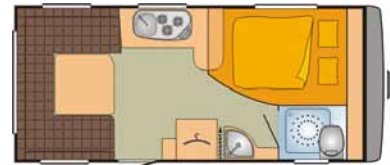

Wohnwagen „Diemelsee“

Wohnwagen Aufbau	5,27 m x 2,3 m = 12,121 m²
Höhe (innen)	1,95 m
Vorzelt	5,00 m x 2,40 m = 12 m²
1 Französisches Bett	ca. 1,97 m x 1,37 m / 0,99 m (Bug)
1 Rundsitzgruppe / Bett	ca. 2,12 m x 1,47 m / 1,37 m (Heck)

In diesem Wohnwagen sind Hunde auf Anfrage erlaubt.