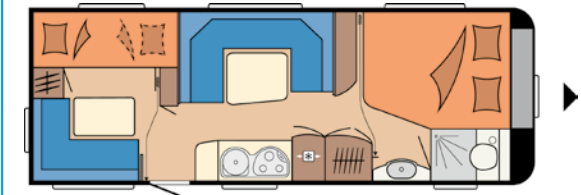

Wohnwagen „Seebär“

Wohnwagen Aufbau	7,25 m x 2,5 m = 18,13 m²
Höhe (innen)	1,95 m
Vorzelt	6,90 m x 2,40 m = 16,56 m²
1 Französisches Bett	ca. 1,97 m x 1,57 m / 1,20 m (Bug)
1 Rundsitzgruppe / Bett	ca. 2,12 m x 1,19 m / 1,06 m (Heck)
2 Stockbetten	ca. 1,92 m x 0,70 m (Heck)

Hunde sind in diesem Wohnwagen nicht erlaubt.