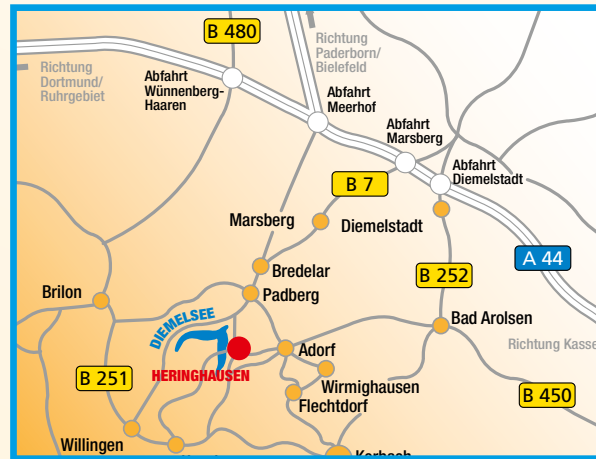

Tolle Ausflugsziele!

- Ein **Strandbad** mit Wasserrutsche, **Kinderspielplatz** und „Piratenschiff“ befindet sich in direkter Nähe des Campingplatzes.
- Für Freizeitkapitäne gibt es einen **Bootsverleih** mit Elektro- und Tretbooten.
- **Die längste Bank Hessens** ist 26,42 m lang. Mit der herrlichen Aussicht auf den Diemelsee lädt sie Besucher zum Verweilen ein.
- Das „**Haus des Gastes**“ liegt etwa 200m vom Campingplatz entfernt. Dort stehen Ihnen ein Bewegungsbad, ein Kinderschwimmbecken und ein Außenbecken zur Verfügung. In der Sauna oder im Solarium können Sie Ihren Urlaub bei jedem Wetter genießen!

So finden Sie uns...

Campingplatz Goldbreite
Kirchstraße 10
34519 Diemelsee - Heringhausen
Telefon +49 (0)5633 / 5529
Fax: + (0)5633 / 991826
E-Mail: campingplatz-goldbreite@gmx.de

Die **Touristinformation Diemelsee** befindet sich im Haus des Gastes, wo Sie sich über die Umgebung und Veranstaltungen informieren können.

Postanschrift

Campingplatz Goldbreite
Gerd & Gisela Fieseler GbR
Telefon +49 (0)5633 / 1341
Seestraße 3
34519 Diemelsee - Heringhausen

www.campingplatz-diemelsee.de

Spiel, Spaß & Erholung

www.campingplatz-diemelsee.de

Der Campingplatz

liegt direkt am Ufer des Diemelsees und bietet Stellplätze für Dauer- und Urlaubscamper.

Egal, ob Sie mit dem Wohnwagen, dem Wohnmobil oder einem Zelt unterwegs sind, sie finden bei uns einen Platz!